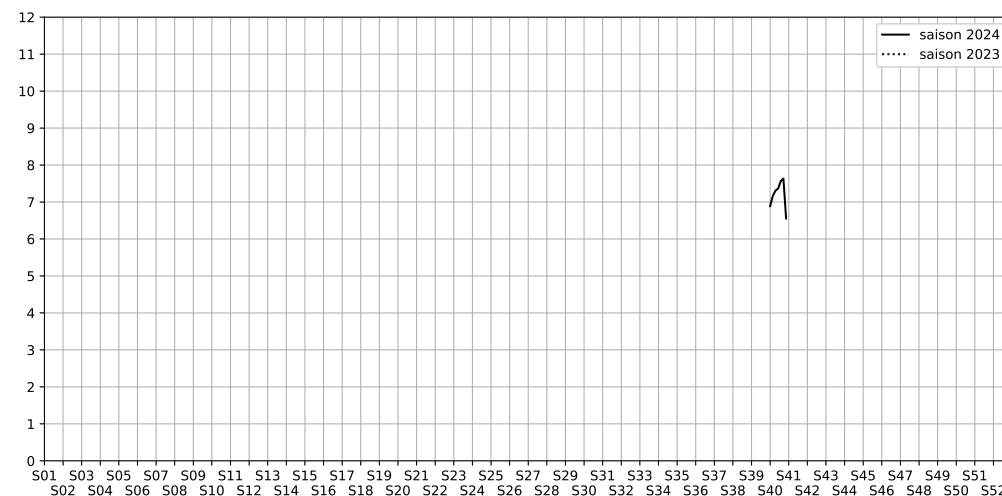

Indice Harmonica Nuit [22h-06h]
Comparaison avec saison précédente à jour équivalent