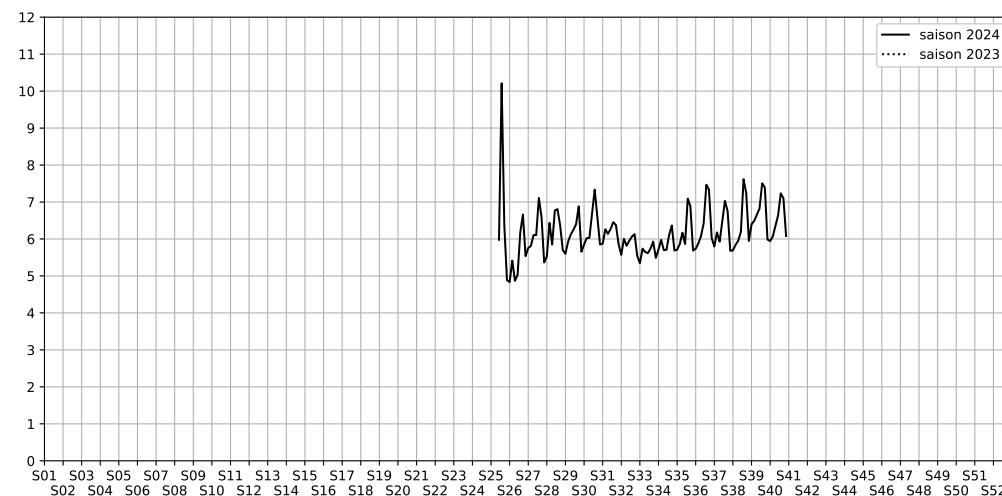

Indice Harmonica Nuit [22h-06h]
Comparaison avec saison précédente à jour équivalent