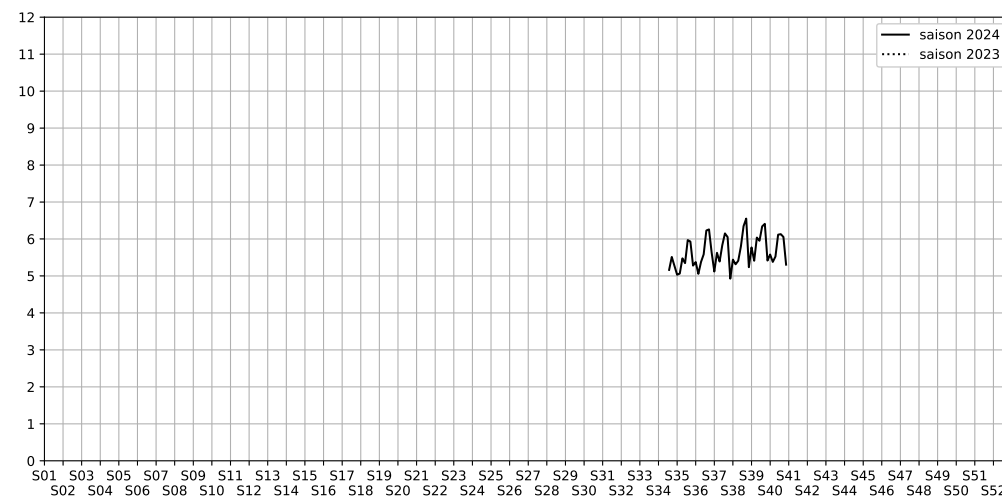

Indice Harmonica Nuit [22h-06h]
Comparaison avec saison précédente à jour équivalent