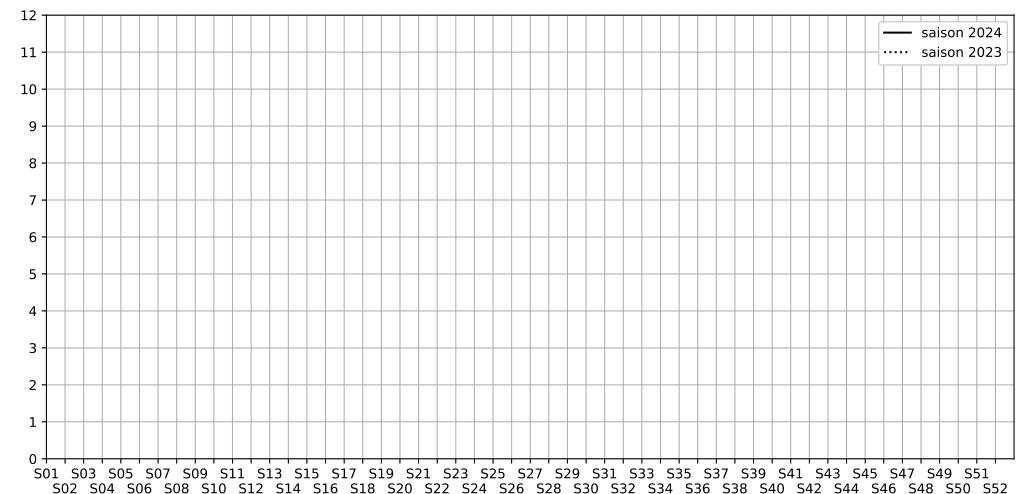

Indice Harmonica Nuit [22h-06h]
Comparaison avec saison précédente à jour équivalent