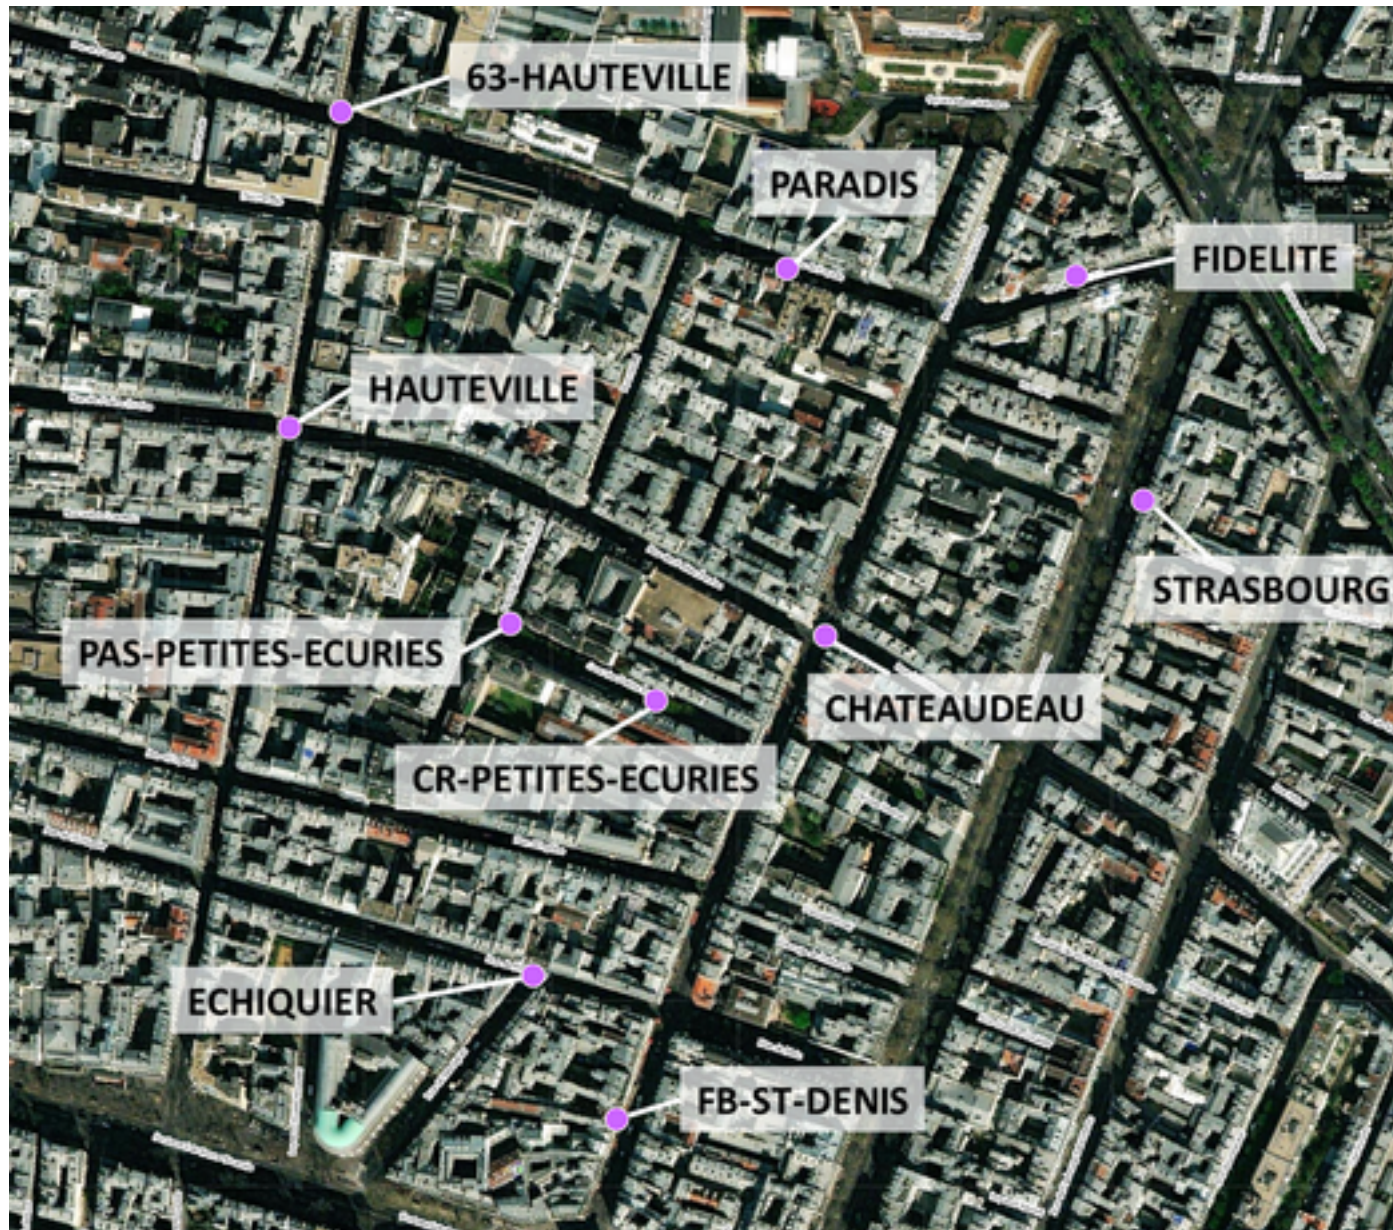

Capteurs méduse SAINT-DENIS PARADIS

2024 / sem. 40 (du 30/09/2024 au 06/10/2024)

NB : Chaque capteur est désigné par le nom de la rue dans laquelle il est implanté

Capteurs méduse SAINT-DENIS PARADIS

2024 / sem. 40 (du 30/09/2024 au 06/10/2024)