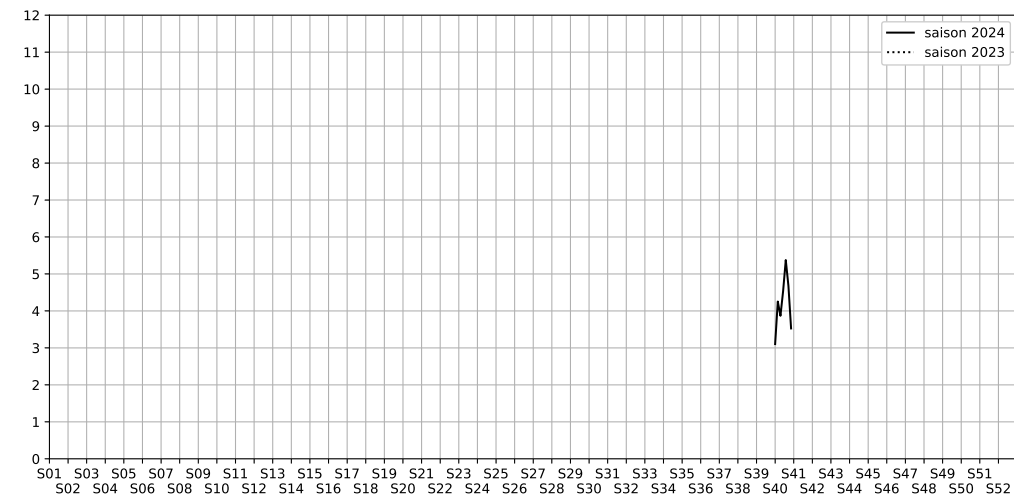

Indice Harmonica Nuit [22h-06h]
Comparaison avec saison précédente à jour équivalent