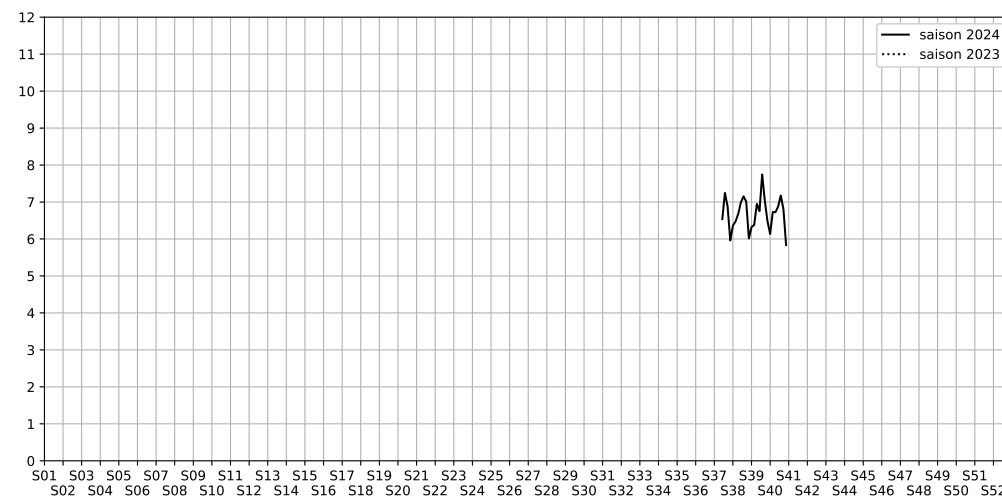

Indice Harmonica Nuit [22h-06h]
Comparaison avec saison précédente à jour équivalent