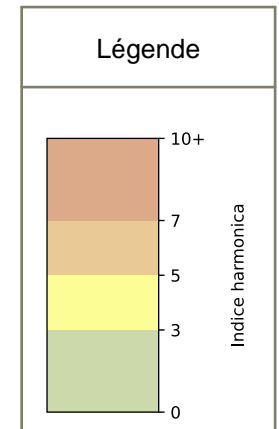

SYNTHÈSE DES SITES SUR LA SEMAINE
Par Indice Harmonica nocturne [22h-06h] décroissant

	Nuit du lundi 30/09/2024 au mardi 01/10/2024	Nuit du mardi 01/10/2024 au mercredi 02/10/2024	Nuit du mercredi 02/10/2024 au jeudi 03/10/2024	Nuit du jeudi 03/10/2024 au vendredi 04/10/2024	Nuit du vendredi 04/10/2024 au samedi 05/10/2024	Nuit du samedi 05/10/2024 au dimanche 06/10/2024	Nuit du dimanche 06/10/2024 au lundi 07/10/2024
1	63 HAUTEVILLE (6,9)	63 HAUTEVILLE (7,2)	63 HAUTEVILLE (7,3)	63 HAUTEVILLE (7,4)	63 HAUTEVILLE (7,6)	63 HAUTEVILLE (7,6)	63 HAUTEVILLE (6,6)
2	CHATEAU D'EAU (6,3)	CHATEAU D'EAU (6,9)	HAUTEVILLE (6,7)	CHATEAU D'EAU (7,2)	PARADIS (7,2)	PARADIS (7,1)	PARADIS (6,1)
3	HAUTEVILLE (6,1)	HAUTEVILLE (6,7)	PARADIS (6,4)	HAUTEVILLE (6,9)	HAUTEVILLE (7,2)	HAUTEVILLE (6,8)	HAUTEVILLE (5,8)
4	PARADIS (5,9)	PARADIS (6,1)	FIDELITE (5,5)	PARADIS (6,6)	CR PETITES ECURIES (6,2)	FIDELITE (6,1)	FIDELITE (5,3)
5	FIDELITE (5,6)	CR PETITES ECURIES (5,4)	CR PETITES ECURIES (5,3)	FIDELITE (6,1)	FIDELITE (6,1)	CR PETITES ECURIES (5,7)	CR PETITES ECURIES (4,3)
6	CR PETITES ECURIES (4,3)	FIDELITE (5,4)	PAS PETITES ECURIES (3,9)	CR PETITES ECURIES (5,1)	PAS PETITES ECURIES (5,4)	PAS PETITES ECURIES (4,7)	PAS PETITES ECURIES (3,5)
7	PAS PETITES ECURIES (3,1)	PAS PETITES ECURIES (4,3)	CHATEAU D'EAU (N/A)	PAS PETITES ECURIES (4,5)	CHATEAU D'EAU (N/A)	CHATEAU D'EAU (N/A)	CHATEAU D'EAU (N/A)
8	FB ST-DENIS (N/A)	FB ST-DENIS (N/A)	FB ST-DENIS (N/A)	FB ST-DENIS (N/A)	FB ST-DENIS (N/A)	FB ST-DENIS (N/A)	FB ST-DENIS (N/A)
9	ECHIQUEUR (N/A)	ECHIQUEUR (N/A)	ECHIQUEUR (N/A)	ECHIQUEUR (N/A)	ECHIQUEUR (N/A)	ECHIQUEUR (N/A)	ECHIQUEUR (N/A)
10	STRASBOURG (N/A)	STRASBOURG (N/A)	STRASBOURG (N/A)	STRASBOURG (N/A)	STRASBOURG (N/A)	STRASBOURG (N/A)	STRASBOURG (N/A)