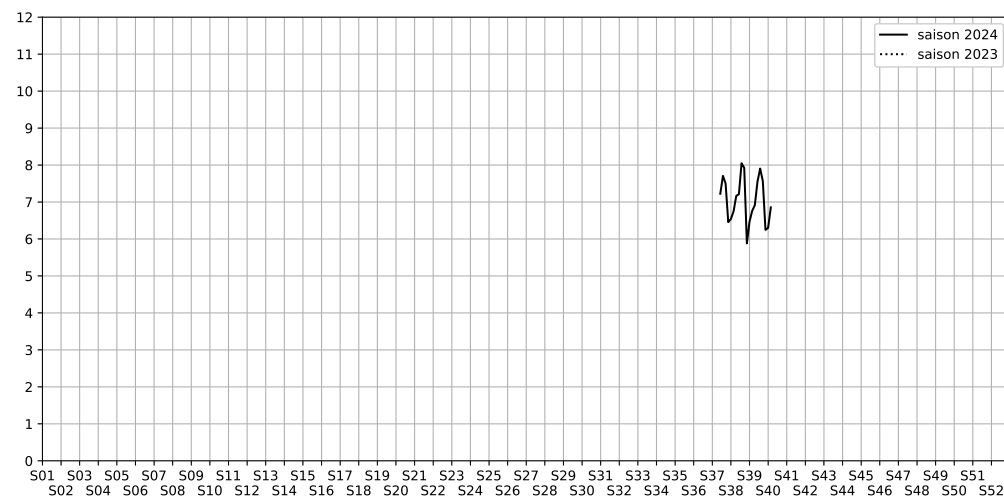

Indice Harmonica Nuit [22h-06h]
Comparaison avec saison précédente à jour équivalent