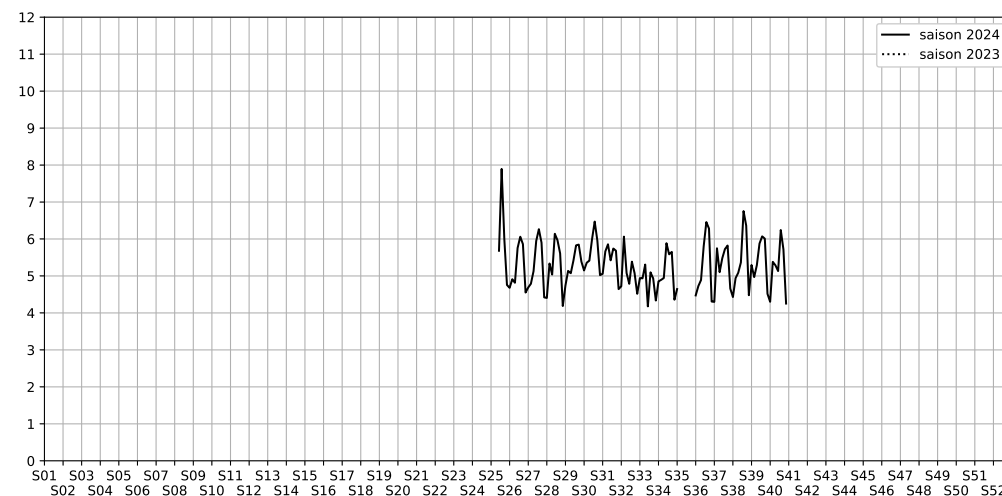

Indice Harmonica Nuit [22h-06h]
Comparaison avec saison précédente à jour équivalent